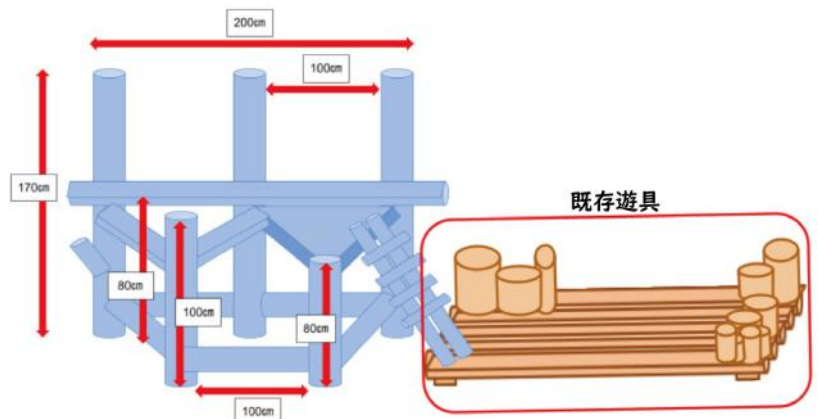

【楓浜に新しい遊具のプレゼント】

公開日：2021年6月17日（木）～

場所：ブリーディングセンター 屋内運動場

内容：紀州材（ヒノキ）を使用した遊具を
プレゼント

※動物の体調等により、内容を変更・中止する場合がございます。

※紀州材とは：和歌山県が育んだ良質な木材で、次のような特徴があります。

1. 色合いが良く、つやがでる
2. 目合いが良く、素直な木で狂いが少ない
3. 強度・耐久性に優れている