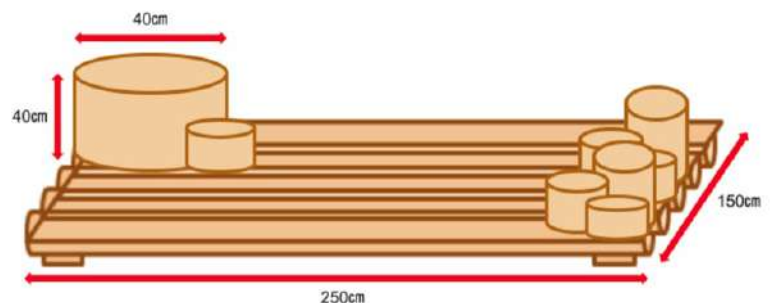

報道関係者の皆様には、開園前に公開いたします。 ※取材ご希望の場合は事前にご連絡ください。

公開日時：2021年4月15日（木） 午前9時50分～午前10時10分（約20分間）

【本日（4/13）の楓浜情報 142日齢】

出生日時：2020年11月22日（日）午前11時50分
 性別：メス
 体重：7,970g（出生時：157g）
 全長：78.0cm（出生時：20.5cm）

2021年4月13日撮影

【楓浜の成長記録】