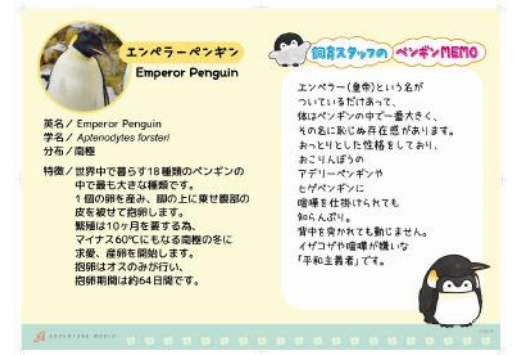

(3) コウペンちゃんデザインのペンギン紹介パネル

ペンギンたちが暮らす「ペンギン王国」「海獣館」の各所に
コウペンちゃんデザインのペンギン紹介パネルが登場！

設置場所：ペンギン王国、海獣館各展示場