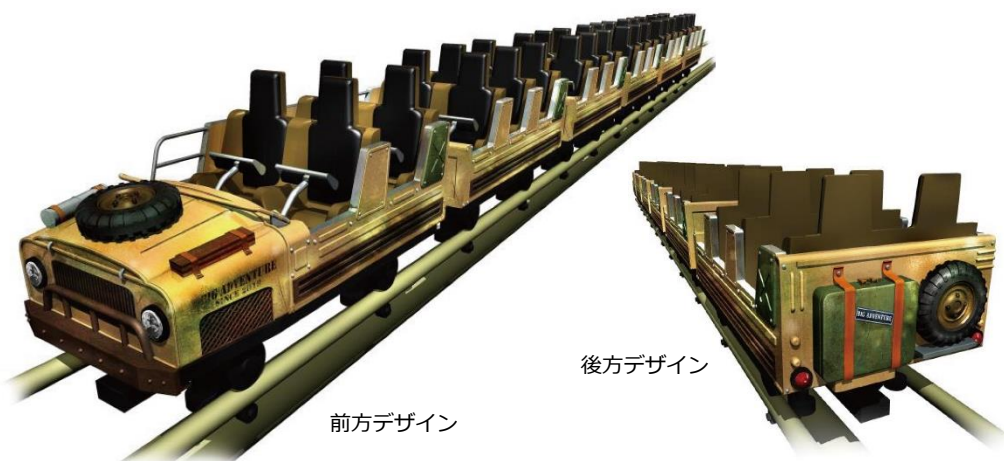

パーク最大最速のジェットコースター「ビッグアドベンチャーコースター」が
「サファリ」をテーマにしたジープ型デザインに
3月1日（金）リニューアル！

2019年3月1日（金）よりアドベンチャーワールド（和歌山県白浜町）の「ビッグアドベンチャーコースター」が、新たな演出とデザインになりリニューアルいたします。

「ビッグアドベンチャーコースター」は、サファリワールドの上空を走り、パーク内を一望しながら大冒険できるジェットコースターです。コースター設立29年、これまで3度のモデルチェンジを行い、4度目となる今回、サファリをテーマにしたジープデザインで爽快な冒険の旅をお楽しみいただけます。

【ビッグアドベンチャーコースター これまでのモデルチェンジ】

2014年～現在まで
流線形モデル
 ※車体色シルバー

2000年（19年前）
流線形モデル
 ※車体色ブラック

1997年（22年前）
流線形モデルに変更
 ※車体色レッド

1990年（29年前）
 ビッグアドベンチャーコースター
 営業開始 ※ライオン型車両

アトラクション概要

- 名称：ビッグアドベンチャーコースター
- 料金：700円/人 ■定員：34名
- 車体全長：約16m ■最高時速：75km/h
- コース最上地点の高さ：最大高33m 1周1200m 所要時間1周約3分
- 身長・年齢制限など : ① 105cm～125cm 未満の方 16才以上の保護者同伴で乗車可能
 ② 125cm 以上の方はお一人で乗車可能
 ③ 105cm 未満の方はご利用できません