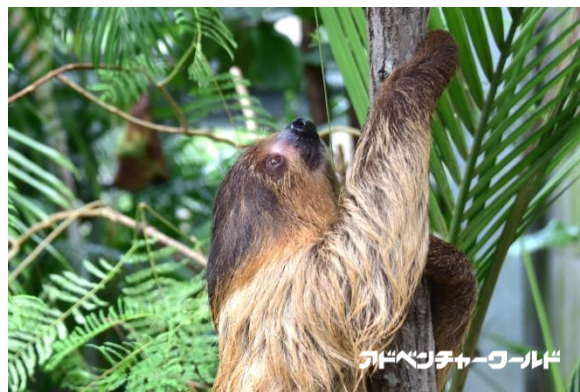

## ナマケモノと穏やかな“とき”はいかが…？

11月2日 フタユビナマケモノの公開を開始します

平成29年11月2日（木）アドベンチャーワールド（和歌山県白浜町）でフタユビナマケモノの公開を開始します！熱帯雨林で樹上生活をおくる彼らにぴったりの場所を、ふれあい広場内「鳥の楽園」に用意しました。アドベンチャーワールドでナマケモノを飼育するのは初めてのことです。「鳥の楽園」では熱帯の植物が多生する温かい室内でのんびりと暮らすナマケモノをゆっくりとご覧頂けます。

## 【フタユビナマケモノ公開について】

公開開始日：平成 29 年 11 月 2 日（木）

公開時間：午前 9 時 30 分～午後 5 時 00 分

公開場所：ふれあい広場内 鳥の楽園

飼育頭数：1 頭（性別不明） 出生日 平成 27 年 3 月 24 日

出生場所 みさき公園（大阪府）

体長・体重 約 60cm、約 7kg

## 【フタユビナマケモノについて】

分類：有毛目 フタユビナマケモノ科

生息地：南アメリカ北部の熱帯雨林

体長：60cm～70cm

体重：約 4～9kg

食性：木の葉や木の実、新芽など。アドベンチャーワールドでは主に葉食性サル用の固形飼料を与えています。

寿命：野生下では 10～15 年。飼育下では 20～30 年。

繁殖：繁殖期は 3～4 月。妊娠期間は 5～10.5 か月程で通常は 1 産 1 子。

特徴：他の樹上生活をおくる動物と異なり、四肢でぶら下がるような姿勢で生活するのが特徴です。

夜行性で、1日のうち 15～18 時間ほどは木にぶら下がりながら眠ります。採食から睡眠・交尾・出産までも樹上で行います。