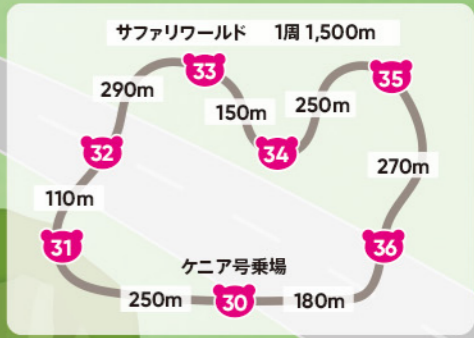

ADVENTURE WORLD  
PARK MAP

2F  
1F

**インフォメーション**

- ベビーカー、車イスのレンタル(有料)
- ペット同伴でのご入園はお断りしています。ペットスペースをご利用ください。(有料)
- 迷子、落し物のお問合せ

**再入園について**

当日に限り再入園が可能です。入口改札で再入園スタンプを押します。スタッフにお申し出ください。

**アドベンチャーワールドからのお願い**

- すべてのライブ及びアトラクション、ツアーは動物の体調、天候などにより予告なく中止・変更する場合があります。
- 安全のため、年齢・身長制限のあるアトラクションがございます。会場でご確認ください。
- 一脚、三脚、自撮りスティック、ジンバル、スタビライザー等を伸ばした状態で手に持って撮影する行為(持ち手部分が20cm未満の物に限り使用可能)
- パーク内でのお客様ご自身の不注意による事故につきましては、責任を負いかねます。