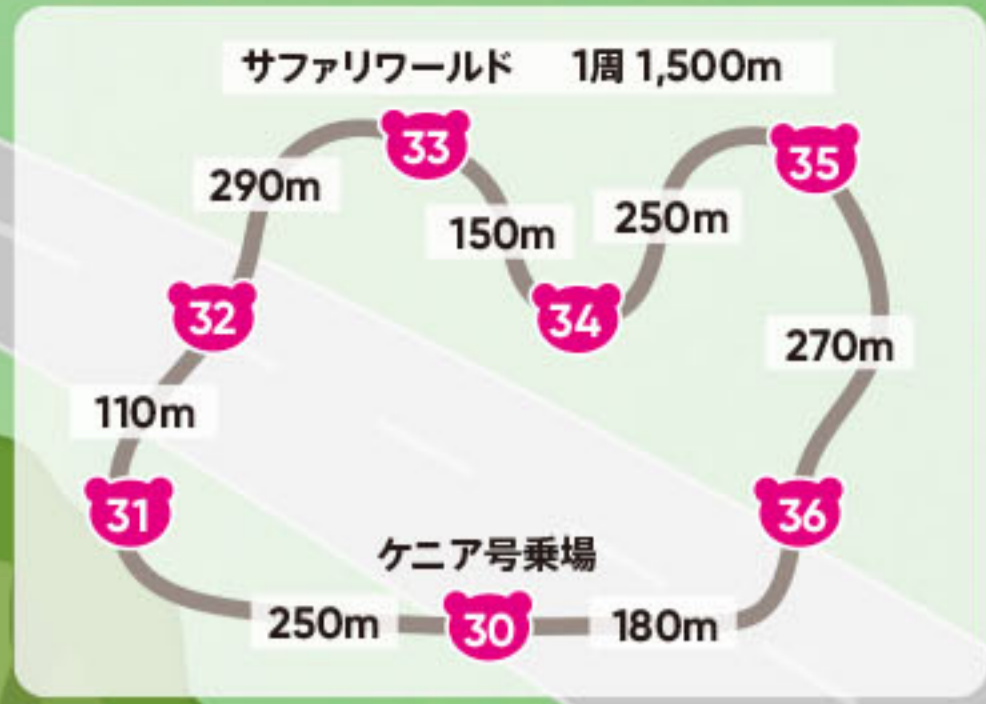

ADVENTURE WORLD  
PARK MAP

2F  
1F

31 エレファントヒル  
32  
33 キリンテラス  
34 マレービレッジ  
35 ライノヒル  
36 ライオンテラス  
30 ケニア号乗場  
25  
24  
20 わんわんガーデン  
21  
22  
26  
27 鳥の楽園  
23  
13 ビッグオーシャン  
6 プリーディングセンター  
5  
4 エンジョイドーム  
3 センタードーム  
21  
22  
26  
27 鳥の楽園  
23  
12  
11  
10  
9  
8  
7 ホースキャンプ HORSE CAMP  
6 プリーディングセンター  
5  
4 エンジョイドーム  
3 センタードーム  
21  
22  
26  
27 鳥の楽園  
23  
12  
11  
10  
9  
8  
7

マリンワールド  
イルカふれあいプール  
動物ランド  
ゾウの森  
PANDA LOVE  
フレンドハウス  
チンパンジーフォレスト

サファリワールド  
ライオンテラス  
キリンテラス  
マレービレッジ  
ライノヒル  
ケニア号乗場  
エレファントヒル

エントランスドーム  
サポートセンター  
ウェルカムルーム  
動物ライド  
ファミリー広場  
フラミンゴ広場  
バンダラブ  
ふれあい広場  
プレイゾーン  
わんわんガーデン  
ふれあいの里  
モンキー×モンキー  
鳥の楽園

野生動物  
メディカルセンター  
ビッグオーシャン1F  
スカイテラス  
ウォーキングサファリ入口  
チケットカウンター  
AED  
トイレ  
エレベーター  
軽食&ドリンク  
ベビーケアルーム  
救護室  
両替機  
レンタルサービスカウンター  
電気自動車充電コーナー

ATM  
お帰りのり  
AWS動物学院  
EV 200V CHARGING POINT

**インフォメーション**

アドベンチャーワールド公式  
**パークアプリ**

GPSで行きたい場所・動物がすぐ分かる！  
パークガイドでは分からないレストラン&ショップをご紹介！

Android iPhone

Google play App Store

- |              |           |         |              |         |             |                             |             |
|--------------|-----------|---------|--------------|---------|-------------|-----------------------------|-------------|
| トイレ / 多目的トイレ | エレベーター    | 軽食&ドリンク | ベビーケアルーム     | 救護室     | 両替機         | レンタルサービスカウンター (車いす / ベビーカー) | 電気自動車充電コーナー |
| オストメイト対応トイレ  | インフォメーション | ギフトショップ | レストラン        | AED     | ATM         |                             |             |
| 多目的シート       | 喫煙エリア     | フォトスポット | モバイル機器充電コーナー | コインロッカー | TAXI タクシー乗場 | バス乗場                        |             |