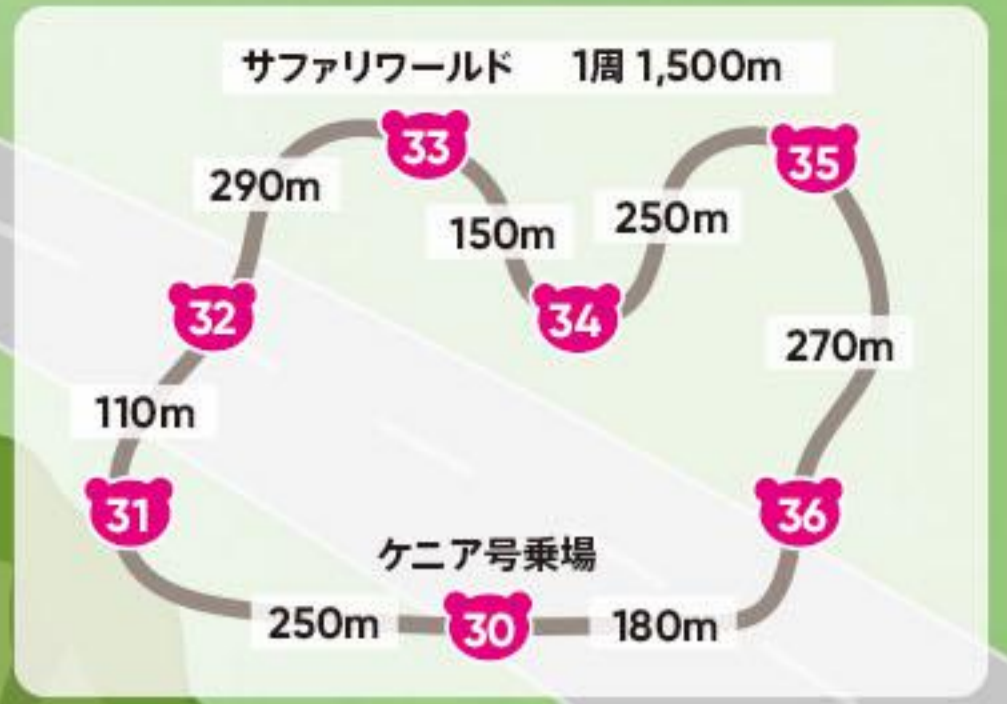

ADVENTURE WORLD PARK MAP

2F

- トイレ
- エレベーター
- 軽食&ドリンク
- ベビーケアルーム
- 救護室
- 両替機
- レンタルサービスカウンター

1F

- オストメイト対応トイレ
- インフォメーション
- ギフトショップ
- レストラン
- AED
- ATM
- コインロッカー
- 多目的シート
- 喫煙エリア
- フォトスポット
- モバイル機器充電コーナー
- タクシー乗場
- バス乗場

アドベンチャーワールド公式
パークアプリ

GPSで行きたい場所・動物がすぐ分かる！
パークガイドでは分からないレストラン&ショップをご紹介します！

Android

iPhone

Google play App Store

	トイレ / 多目的トイレ		エレベーター		軽食&ドリンク		ベビーケアルーム		救護室		両替機		レンタルサービスカウンター (車いす / ベビーカー)		電気自動車 充電コーナー		
	オストメイト対応トイレ		インフォメーション		ギフトショップ		レストラン		AED		ATM		コインロッカー		タクシー乗場		バス乗場
	多目的シート		喫煙エリア		フォトスポット		モバイル機器 充電コーナー		コインロッカー		タクシー乗場			バス乗場			