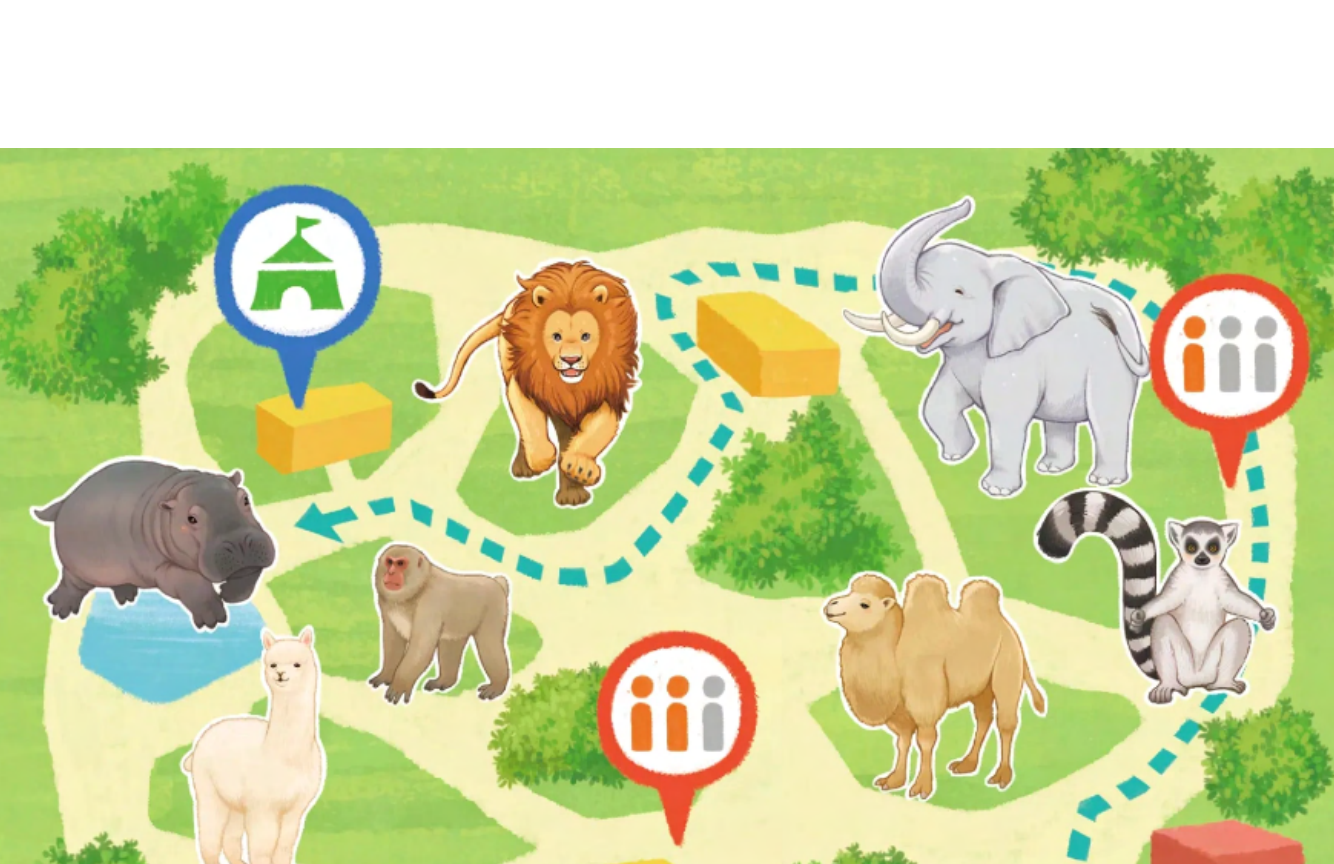

Terravieとは

生きものとの出会い・学び・体験のプラットフォーム！

Terra (地球) + Lavie (生命) = Terravie (テラヴィ)
はすべての生きものがつながり、Smileが循環する世界を目指して、人・生きもの・自然が会い、一緒に学んだり、楽しい体験ができるプラットフォームを目指して活動しています。飼育員さんたちの視点で撮影された生きものたちのコンテンツが投稿されています！

Terravieは動物園・水族館など生きものとお出する施設のチケットを購入できます！

ここでしか体験できない「クエスト」をクリアしてコインをゲットしよう！

Terravieでは動物園・水族館など生きものに関わる仕事を「クエスト」という形で体験できるチケットを販売しています。「クエスト」は「イベント」に比べて「飼育のお手伝い」「園館の運営」「Smileの循環」に貢献するための活動となるものになります。クエストはクリアをすると、クエストごとに設定されてコインを報酬として受け取ることができます！

「クエスト」ではこれまで体験としてゲストの方には提供できていなかった「飼育に関わる仕事」や「園館の運営に伴う仕事」を体験できるようになっています。（その分、イベントと比べて楽しいだけでなく、難しさや厳しさも時にはあります！）

※こちらの機能はテスト時のご利用いただけません。

シェア機能&キッズアカウントで皆で楽しめる！

Terravieのチケットシェア機能を利用すると代表者が購入したチケットを友人に簡単にシェアをすることができます。

キッズアカウントで安全にお子様のご利用いただけます。

※キッズアカウントでは、飼育員さんが投稿した生きものの画像や動画を観るストーリー機能に機能が限定されます（決済不可）

マップ機能で施設をチェック

Terravieでは動物園・水族館の施設マップをご覧いただきながら「施設名」「おすすめルート」「混雑状況」「今から購入できるチケット」などたくさんの機能をご利用いただけます。事前にスケジュールを組み立てたり、当日購入できるチケットを分かりやすく探していただけます。