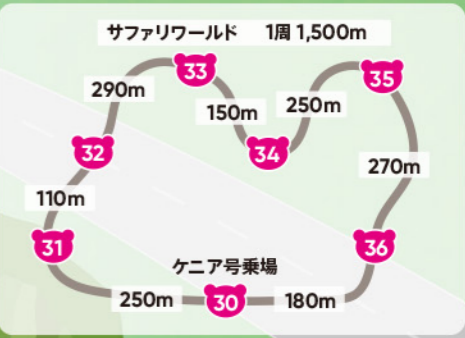

ADVENTURE WORLD
PARK MAP

2F

- Restroom
- Wheelchair Accessible
- Information

1F

- First Aid
- Restroom
- Wheelchair Accessible
- Information

インフォメーション

- ベビーカー、車イスのレンタル(有料)
- ペット同伴でのご入園はお断りしています。ペットスペースをご利用ください。(有料)
- 迷子、落し物のお問合せ